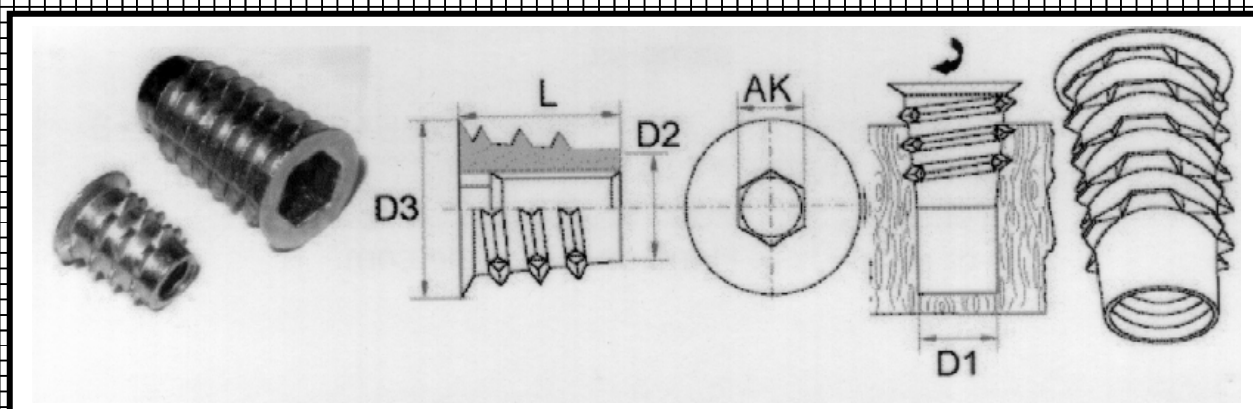

# FICHE TECHNIQUE

sous réserve de toutes modifications

**41/TBH**

## INSERT TETE AFFLEURANTE EMPREINTE HEXAGONALE CREUSE A VISSER DANS LE BOIS

61 avenue de l'Europe - 78140 Vélizy-Villacoublay - Tel : 00 33 (0)1 78 74 32 00 - Fax : 00 33 (0)1 78 74 32 01

REFERENCE	PAS METRIQUE	LONGUEUR	D1	D2	D3	AK
	M	L				
41/TBH040H100	M4	10	5.7/6	5.5	8.5	4
41/TBH050H100	M5	10	7.7/8	6.5	11.5	5
41/TBH050H130	M5	13	7.7/8	6.5	11.5	5
41/TBH060H100	M6	10	8.7/9	7.5	12.5	6
41/TBH060H130	M6	13	8.7/9	7.5	12.5	6
41/TBH060H200	M6	20	8.7/9	7.5	12.5	6
41/TBH060H250	M6	25	8.7/9	8	12.5	6
41/TBH080H130	M8	13	10.7/11	9.5	14.5	8
41/TBH080H250	M8	25	10.7/11	9.5	14.5	8
41/TBH100H130	M10	13	12.2/12.25	11.5	16	10
41/TBH100H250	M10	25	12.2/12.25	11.5	16	10